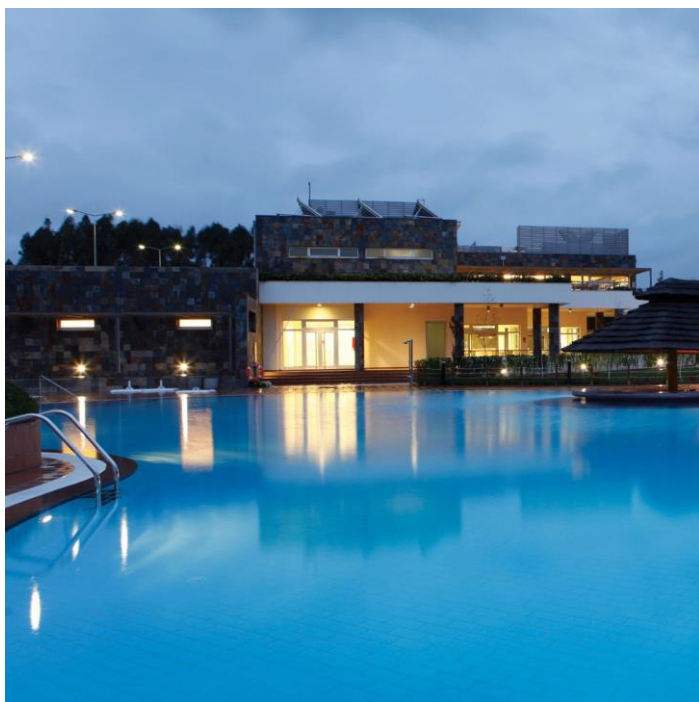

# MONTEBELO AGUIEIRA

LAKE RESORT & SPA

★★★★★

*Enjoy the best*  
SCHWINN CYCLING 2021

29 DE MAIO 2021

DESDE

**113 €**

POR PESSOA